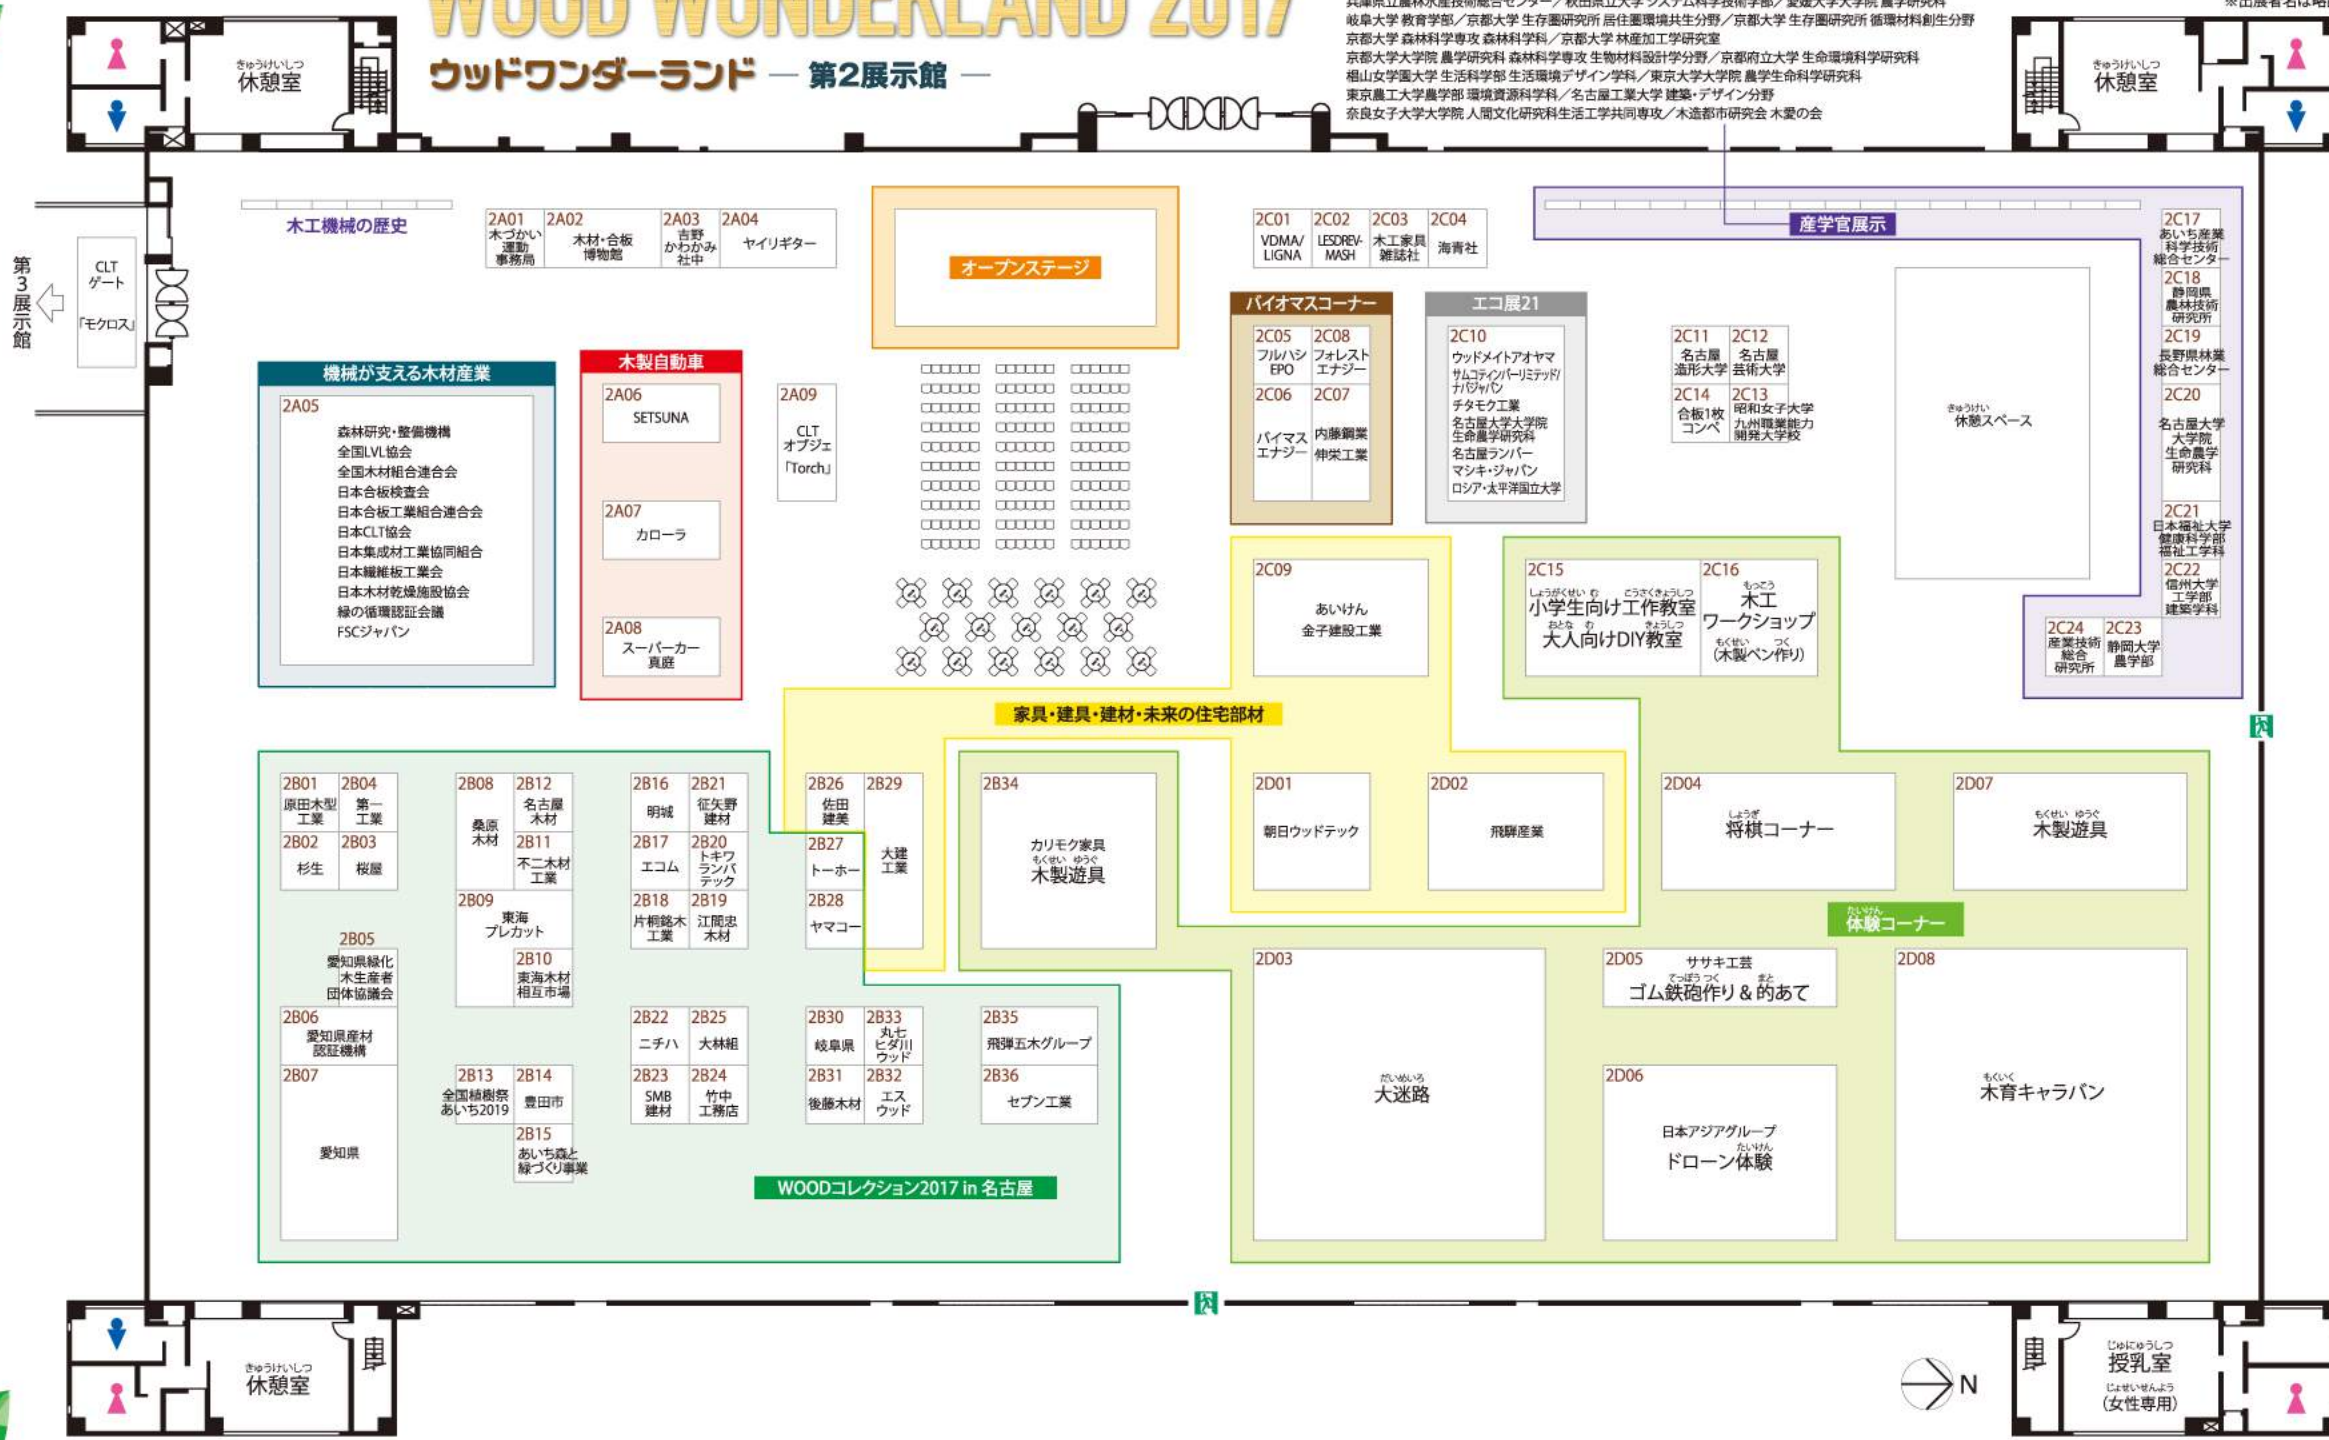

体験コーナーのイベント

こども将棋大会 (要予約) [対象:小学生・中学生] 2D04

10月28日(土) 10:15~(予約受付9:30~)
小学1・2年生、3・4年生、5・6年生、中学生のクラス別。応募人数は各クラス32名。
参加者にはプレゼントがあります。

プロ棋士による指導対局 2D04

10月28日(土) 10:15~11:45、13:30~15:00、15:30~17:00
杉本昌隆七段(藤井聡太四段の師匠)をはじめ4名の棋士からの指導。こどもも大人も可能。

大迷路 2D03

10月27日(金) 28日(土) 29日(日) 30日(日) 10:00~17:00
大きな迷路のアトラクションです。親子で楽しんでください。

WOOD WONDERLAND 2017

ウッドワンダーランド 第2展示館

産学官ポスター展示

岐阜県生活技術研究所/岐阜県立森林文化アカデミー/静岡県工業技術研究所/奈良県森林技術センター
兵庫県立森林水産技術総合センター/秋田県立大学システム科学技術学部/愛媛大学大学院農学研究科
岐阜大学教育学部/京都大学生存圏研究所 居住環境共生分野/京都大学 生存圏研究所 循環材料創生分野
京都大学 森林科学専攻 森林科学科/京都大学 林産加工学研究室
京都大学大学院 農学研究科 森林科学専攻 生物材料設計学専攻/京都府立大学 生命環境科学研究科
岡山大学大学院 生活科学部 生活環境デザイン学科/東京大学大学院 農学生命科学研究科
奈良女子大学大学院 環境資源科学科/名古屋工業大学 建築・デザイン分野
奈良女子大学大学院 人間文化研究科生活工学共同専攻/木造都市研究会 木愛の会

オープンステージスケジュール

- 10月28日(土) 11:00~11:40 ヤイリギター「一五一会」ギター教室
- 12:00~12:40 プロ棋士による目隠し将棋対決
- 10月29日(日) 10:30~11:00 第70回全国植樹祭あいち2019のPR
- 11:00~11:40 プロによるギター演奏会 第1部
- 12:00~12:40 プロによるギター演奏会 第2部
- 13:30~15:00 NATAさんによる「ディジュリドゥ」のライブパフォーマンス&演奏体験
- 15:00~15:35 第70回全国植樹祭あいち2019のPR
- 16:15~17:00 こどもお囃子